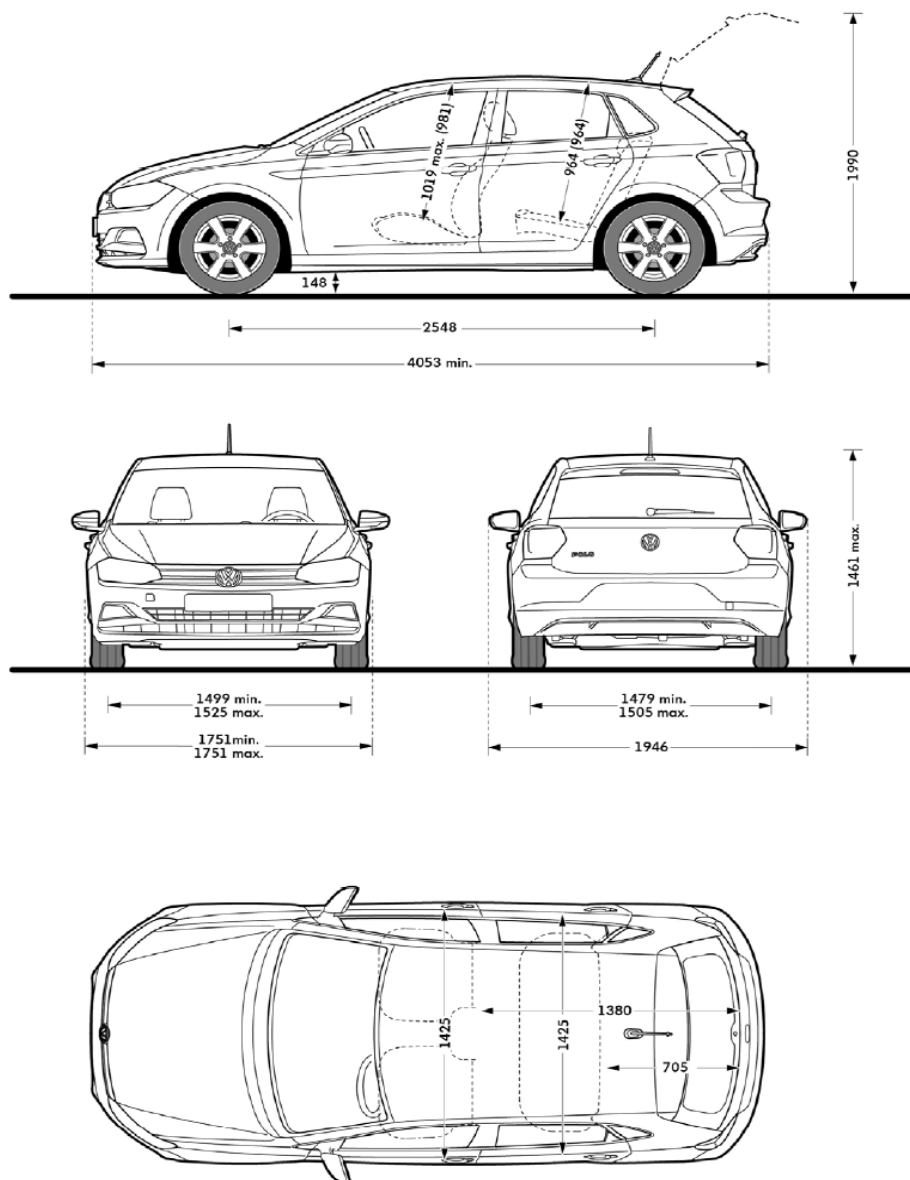

As dimensões-Polo

Dimensões exteriores	Comprimento, mm	4.053
	Largura, mm	1.751
	Altura, mm	1.461
	Distância entre eixos, mm	2.548
	Largura da via diant. / tras., mm	1.525 / 1.505
	Diâmetro de viragem, m	10,6
do habitáculo	Espaço efetivo ao nível da cabeça, mm	1019 (981)
	Largura à altura dos cotovelos, à frente / atrás, mm	1.446/ 1.425
Bagageira	Comprimento, banco levantado/rebatido, mm	705/ 1.380
	Largura entre as cavas das rodas, mm	1002
	Capacidade da bagageira, l	351- 1.125
	Capacidade do depósito, l	40
Medidas para a garagem	Comprimento c/ dispositivo de engate de reboque, mm	4.169
	Altura c/ tampa traseira aberta ao solo, mm	1.990
	Largura com espelhos exteriores, mm	1.946

( ) Com teto de abrir