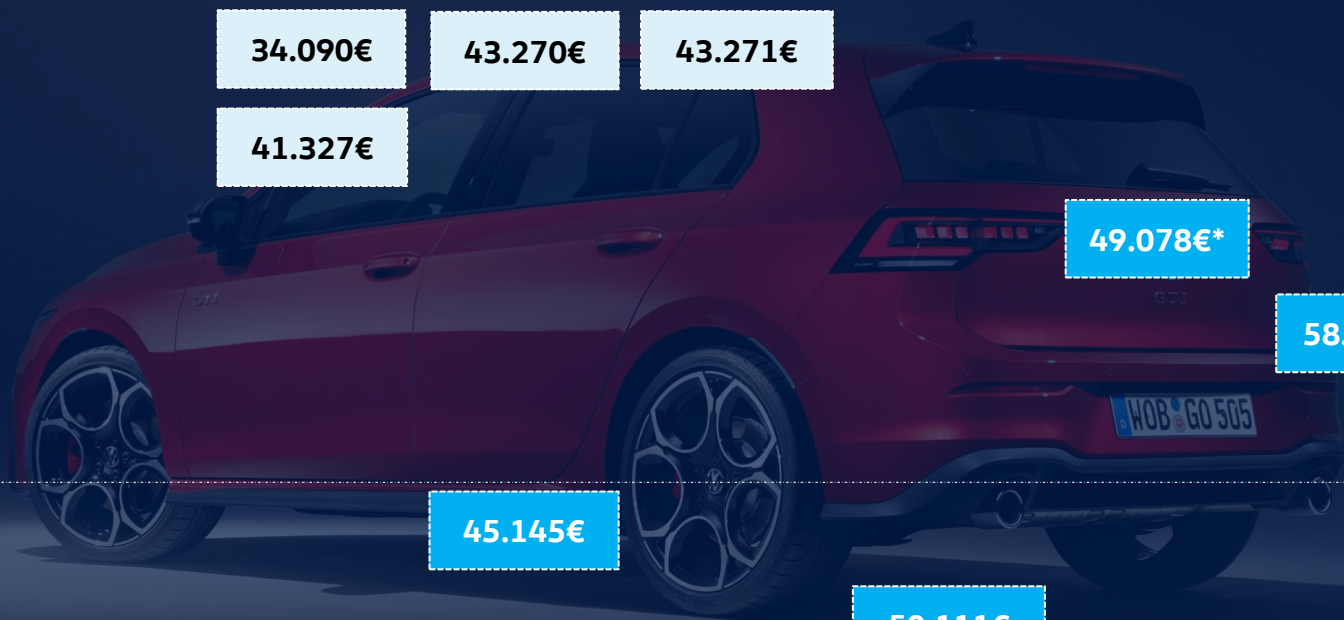

Golf

Versões

50 years of Golf

		GOLF	50 Anos	STYLE	R-LINE	GTE	GTI	GTI Clubsport	R
Gasolina	1.5 TSI 115cv	28.620€	29.597€						
	1.5 eTSI 115cv DSG		34.090€	43.270€	43.271€				
	1.5 eTSI 150cv DSG		41.327€						
	2.0 TSI 265cv DSG						49.078€*		
	2.0 TSI 300cv DSG							58.796€*	
	2.0 TSI 333cv DSG								62.145€*
PHEV	1.5 TSI 204cv eHyb			45.145€					
	1.5 TSI 272cv PHEV					50.111€			
Diesel	2.0 TDI 115cv	33.784€	35.193€						
	2.0 TDI 150cv DSG		39.623€	46.060€					

* Por confirmar

Golf Variant

Versões

		GOLF	LIFE	STYLE	R-LINE
Gasolina	1.5 TSI 115cv		30.644€		
	1.5 eTSI 115cv DSG		34.839€	43.877€	43.877€
	1.5 eTSI 150cv DSG		42.050€		
Diesel	2.0 TDI 115cv	33.478€	36.207€	46.452€	
	2.0 TDI 150cv DSG		40.726€	49.351€	